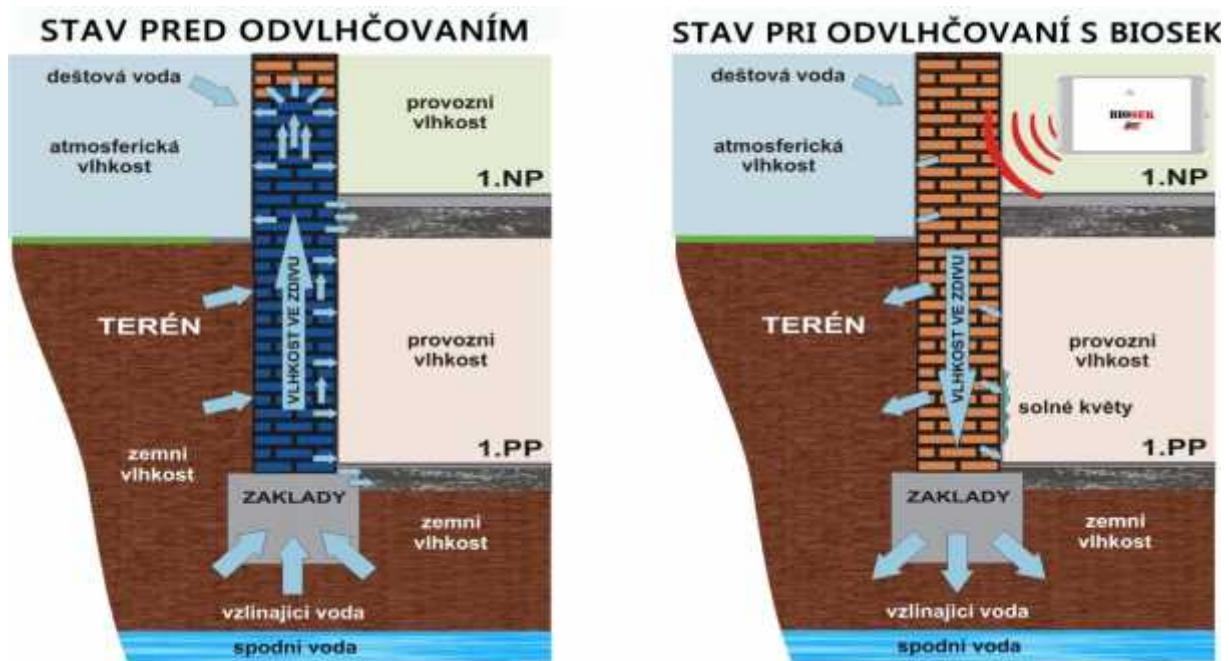

POZNÁMKA: cena v objednávkovom katalógu je cena iba za zariadenie bez ďalších služieb. V prípade záujmu Vám po dohode radi poskytneme služby meranie vlhkosti, montáž prístroja a konzultáciu.