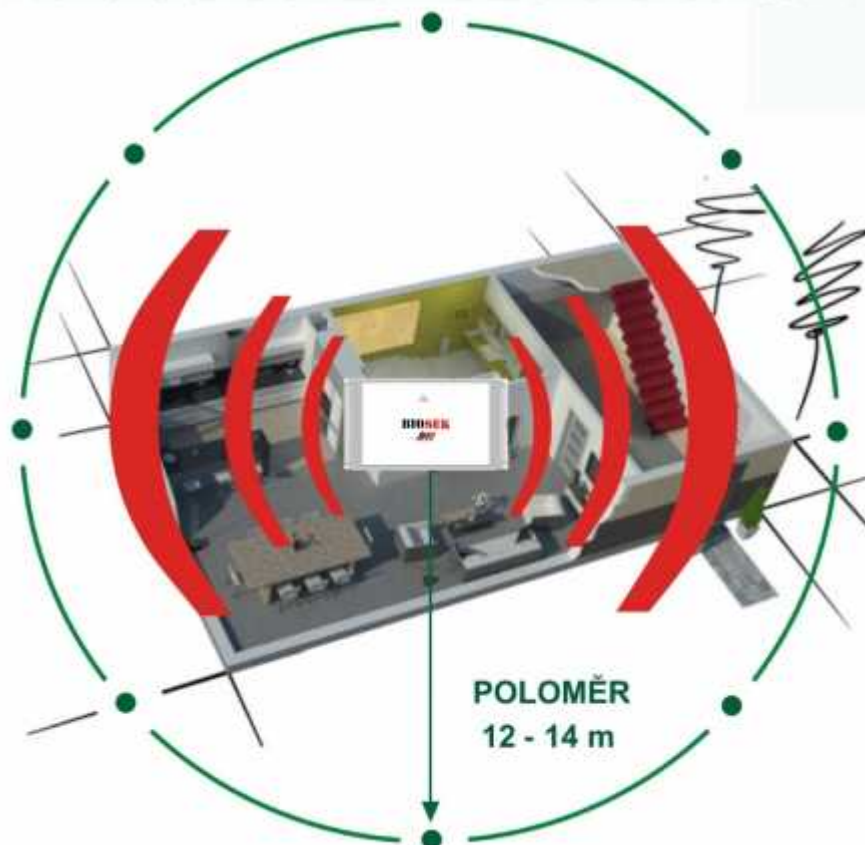

DOPORUČENÉ UMIESTNENIE SYSTÉMU BIOSEK